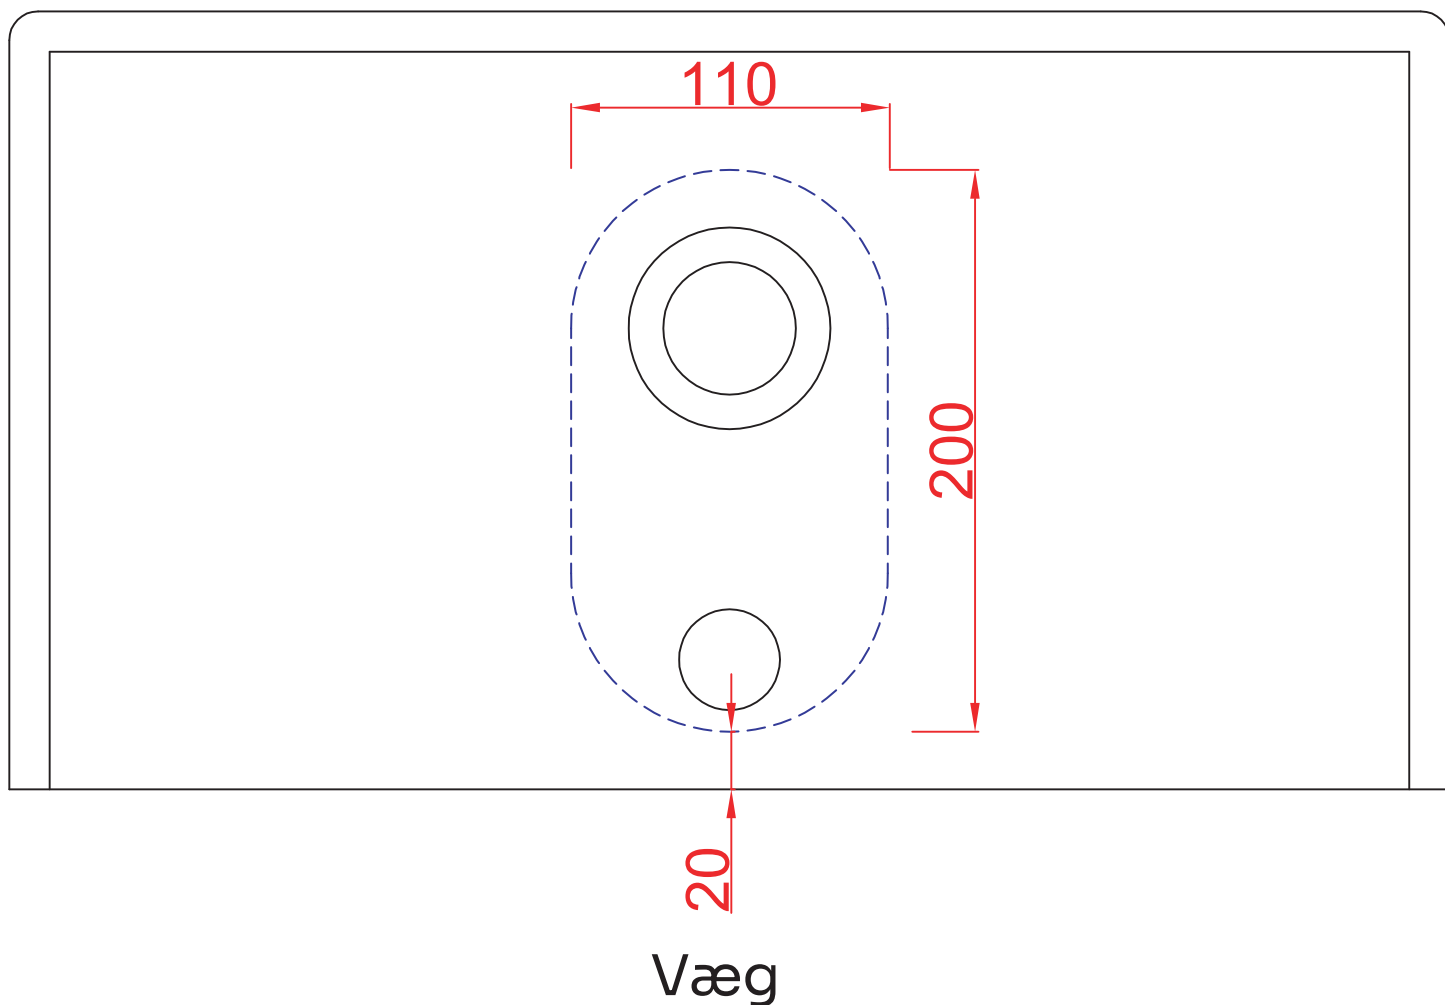

# Boxo 1080 Slim håndvask Udskæringsmål

Varenr.: 20180SL-MH

VVS-nr.: 622703010

UDSKÆRINGSMÅL  
AUSSPARURNG  
CUTOUT

# LAVABO®

————— Vask

- - - - - Anbefalet udskærings hul

Udskæringen skal på grund af tolerancer i produktionen,  
altid foretages ud fra den leverede vask.

Forbehold for ændringer - Angaben ohne gewähr - Subject to change