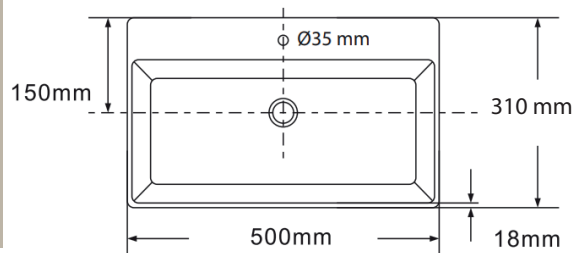

# Boxo 1080 Slim håndvask Udskæringsmål

Varenr.: 20180SL-MH

VVS-nr.: 622703010

UDSKÆRINGSMÅL  
AUSSPARURNG  
CUTOUT

# LAVABO®

————— Vask

- - - - - Anbefalet udskærings hul

Udskæringen skal på grund af tolerancer i produktionen,  
altid foretages ud fra den leverede vask.

Forbehold for ændringer - Angaben ohne gewähr - Subject to change